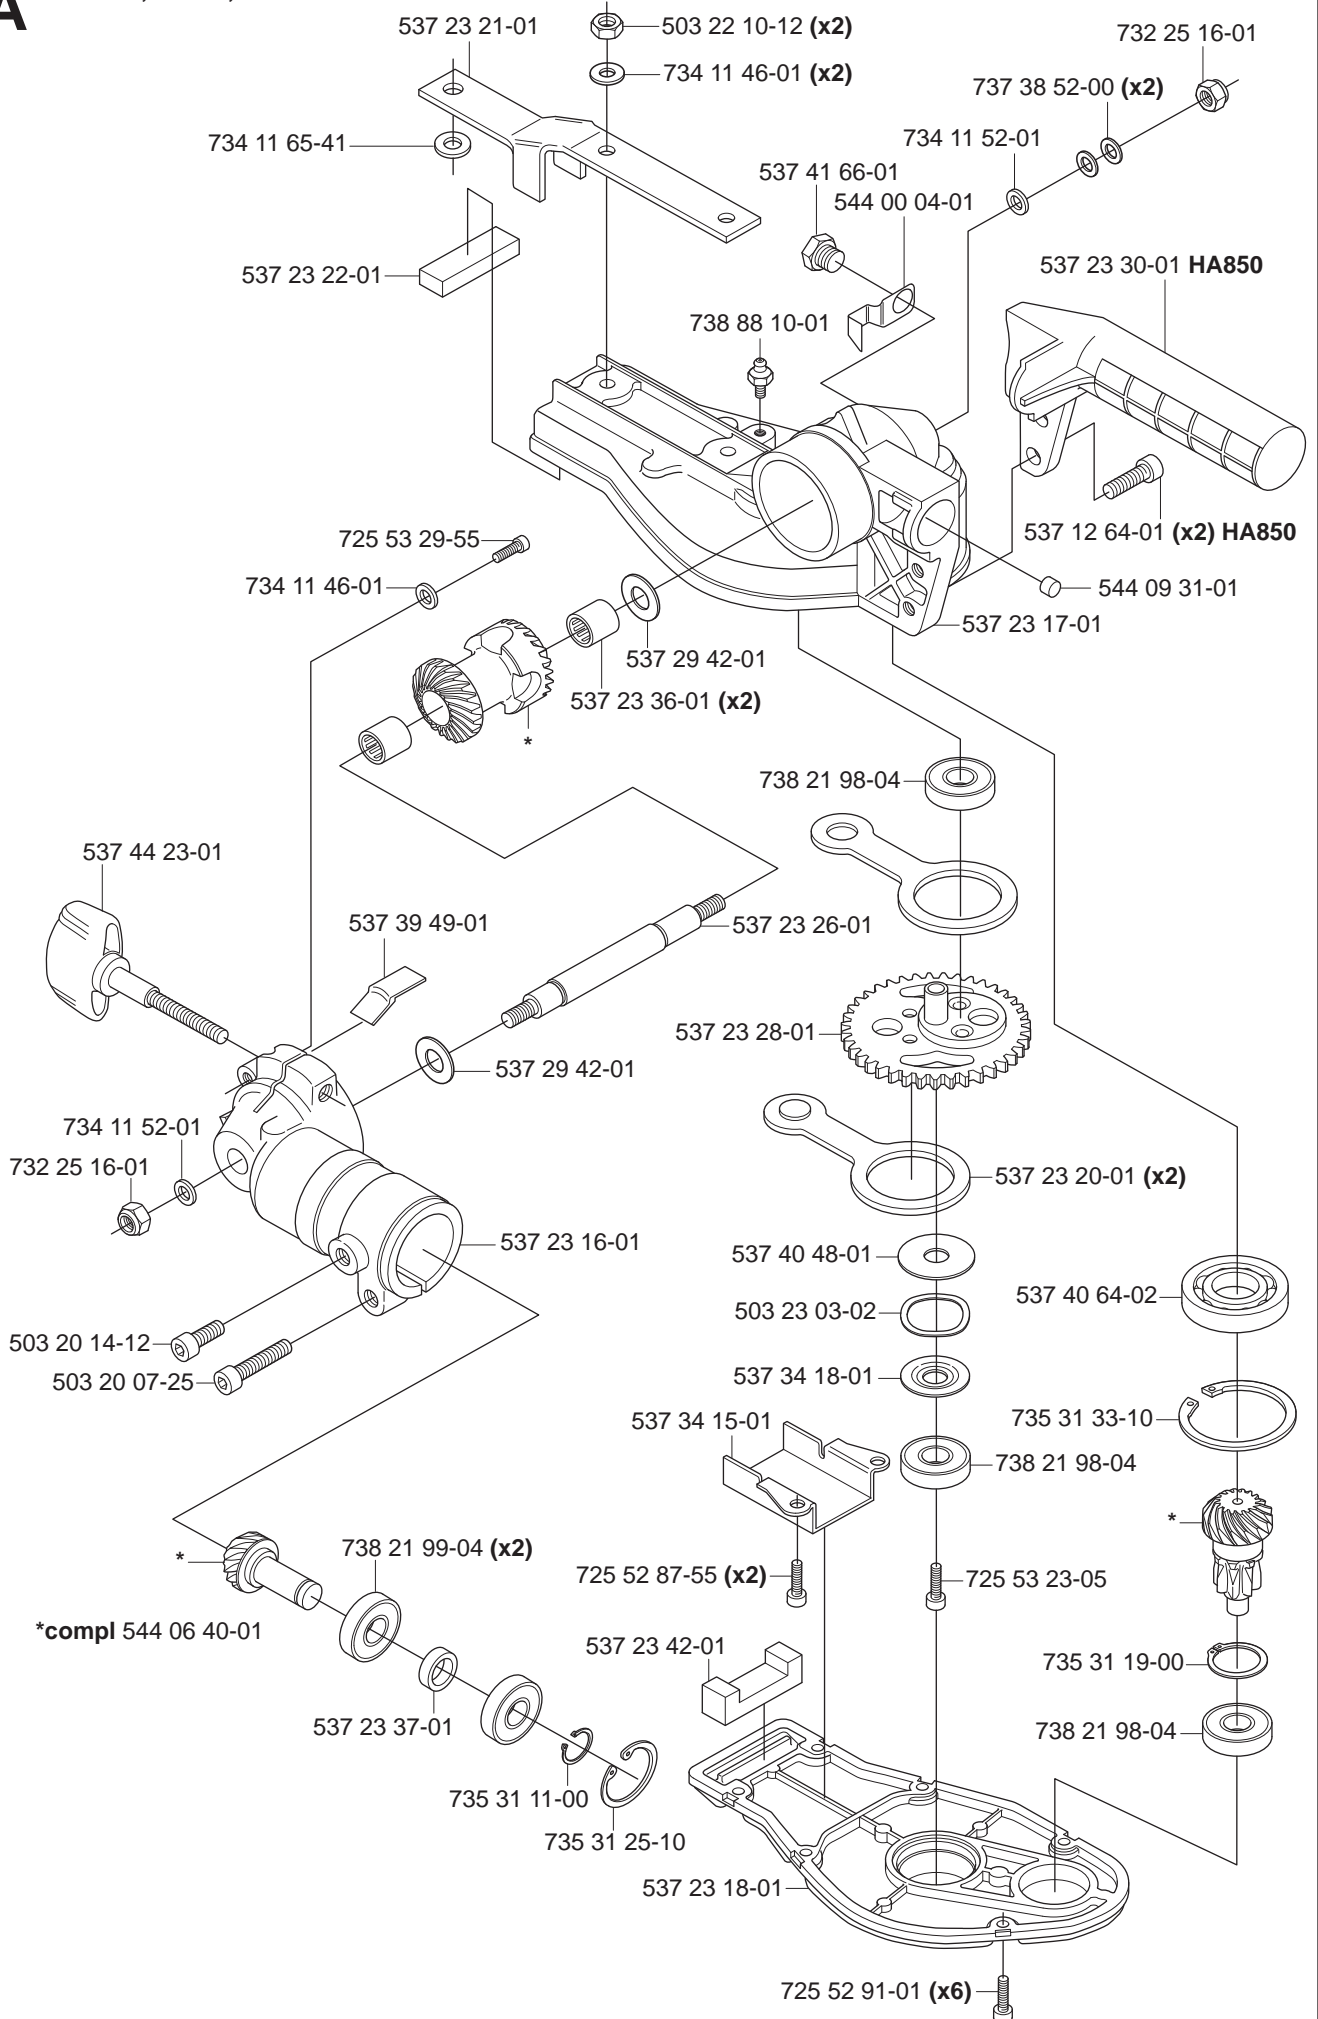

A

323 HE3, HA110, HA850