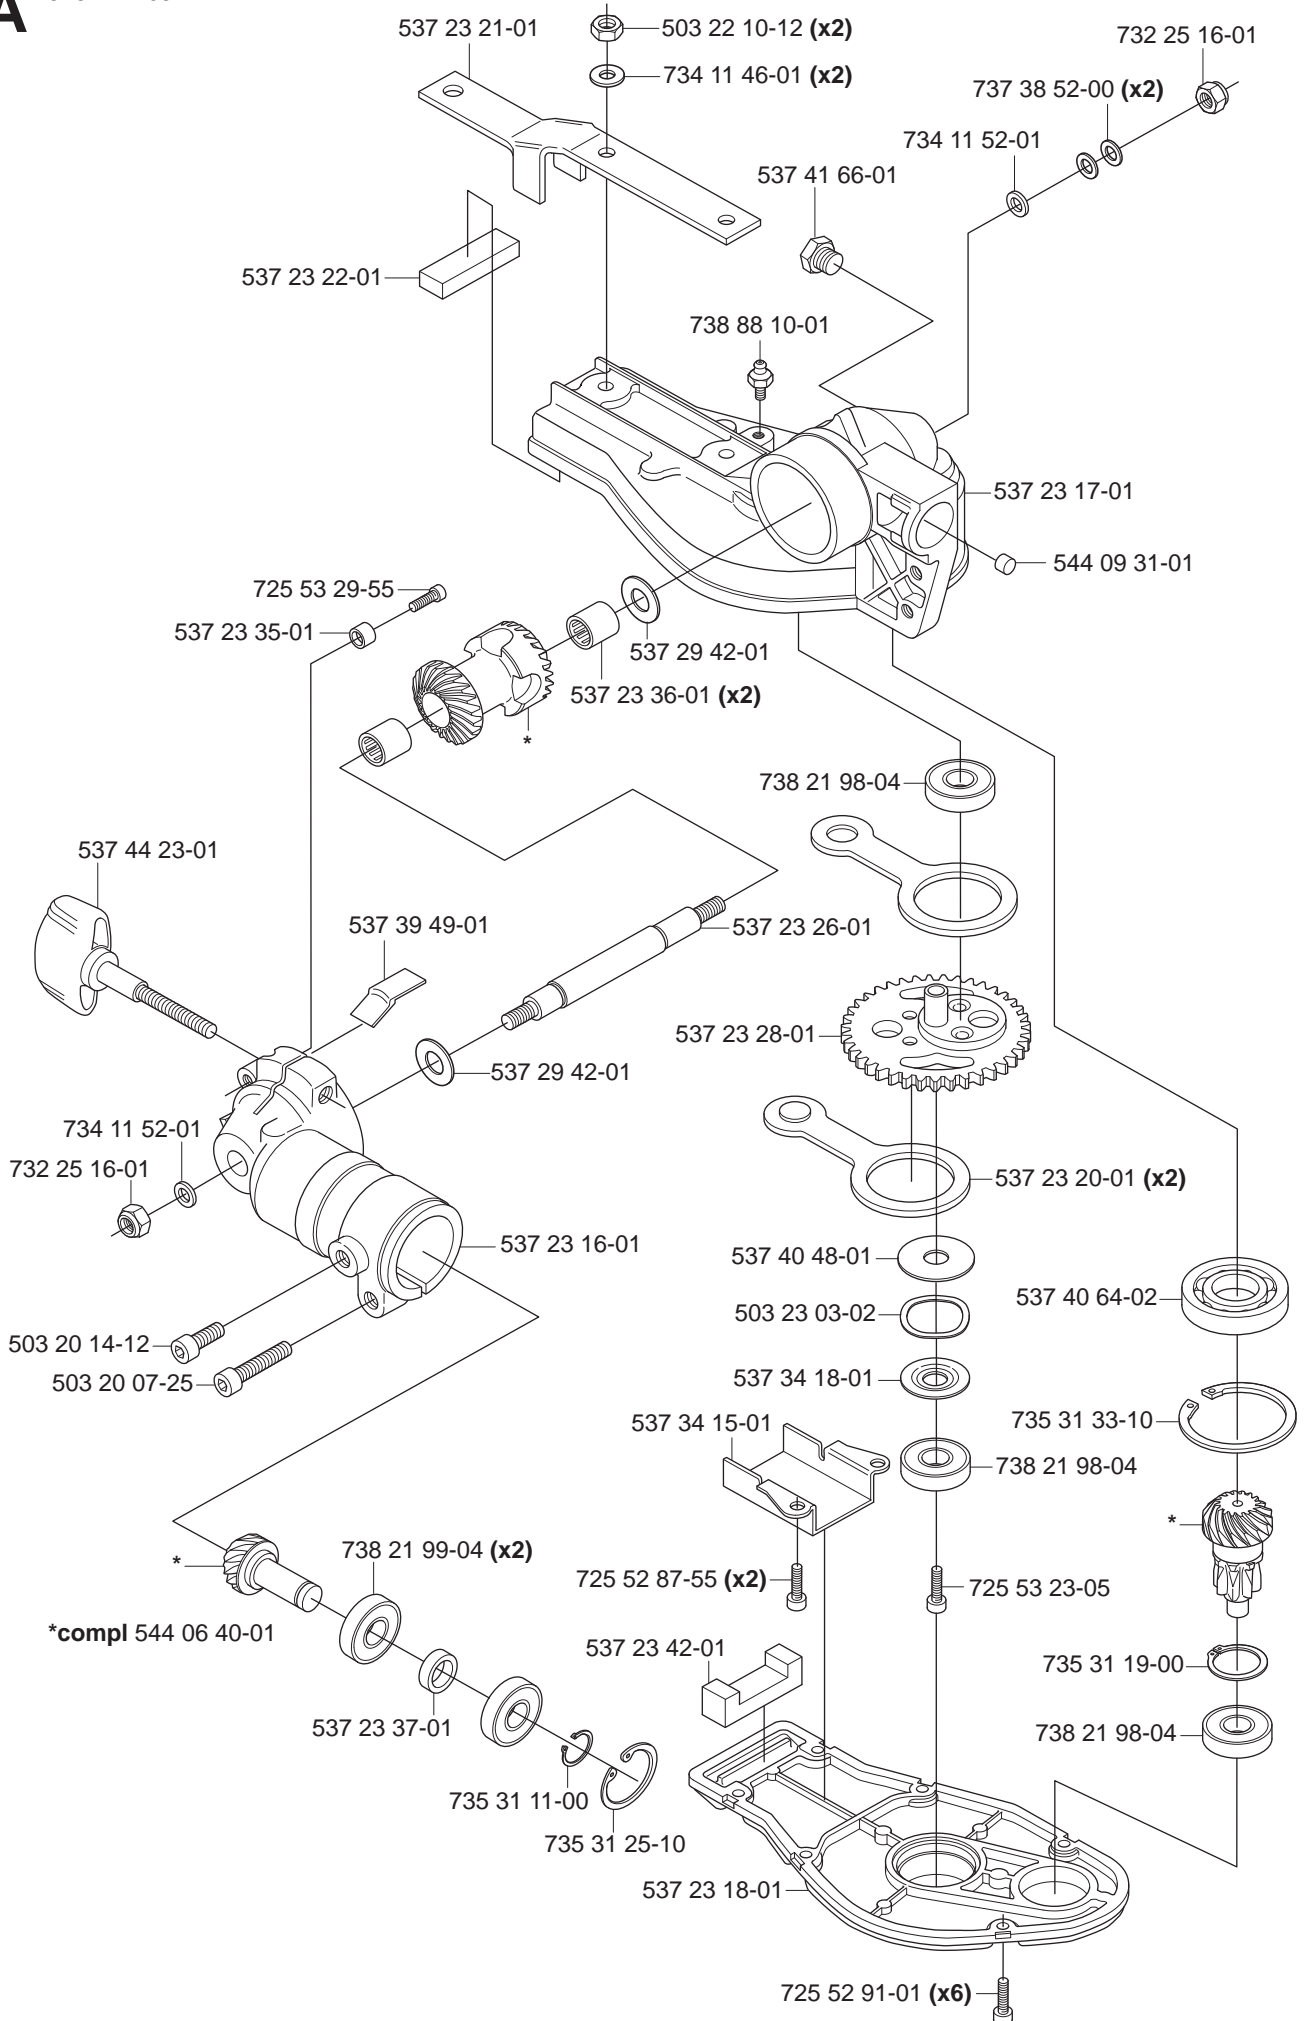

Vervangt

**Repuestos**

Reemplaza

**Reservdelar**

Ersätter

544 09 52-02

**A****325 HDA65x**

**A** 325 HE3x, HE4x,

**C** 325 HE4x  
compl 537 14 86-19

**D** 325 HDA65x

**D** 323 HE3, 325 HE3x

**D**

325 HE4x

537 08 39-01

**E**325 HE4x, 325 HE3x  
\*compl 537 29 50-02

**F** \*compl 537 44 38-01 (323)  
 \*compl 537 44 38-02 (325)