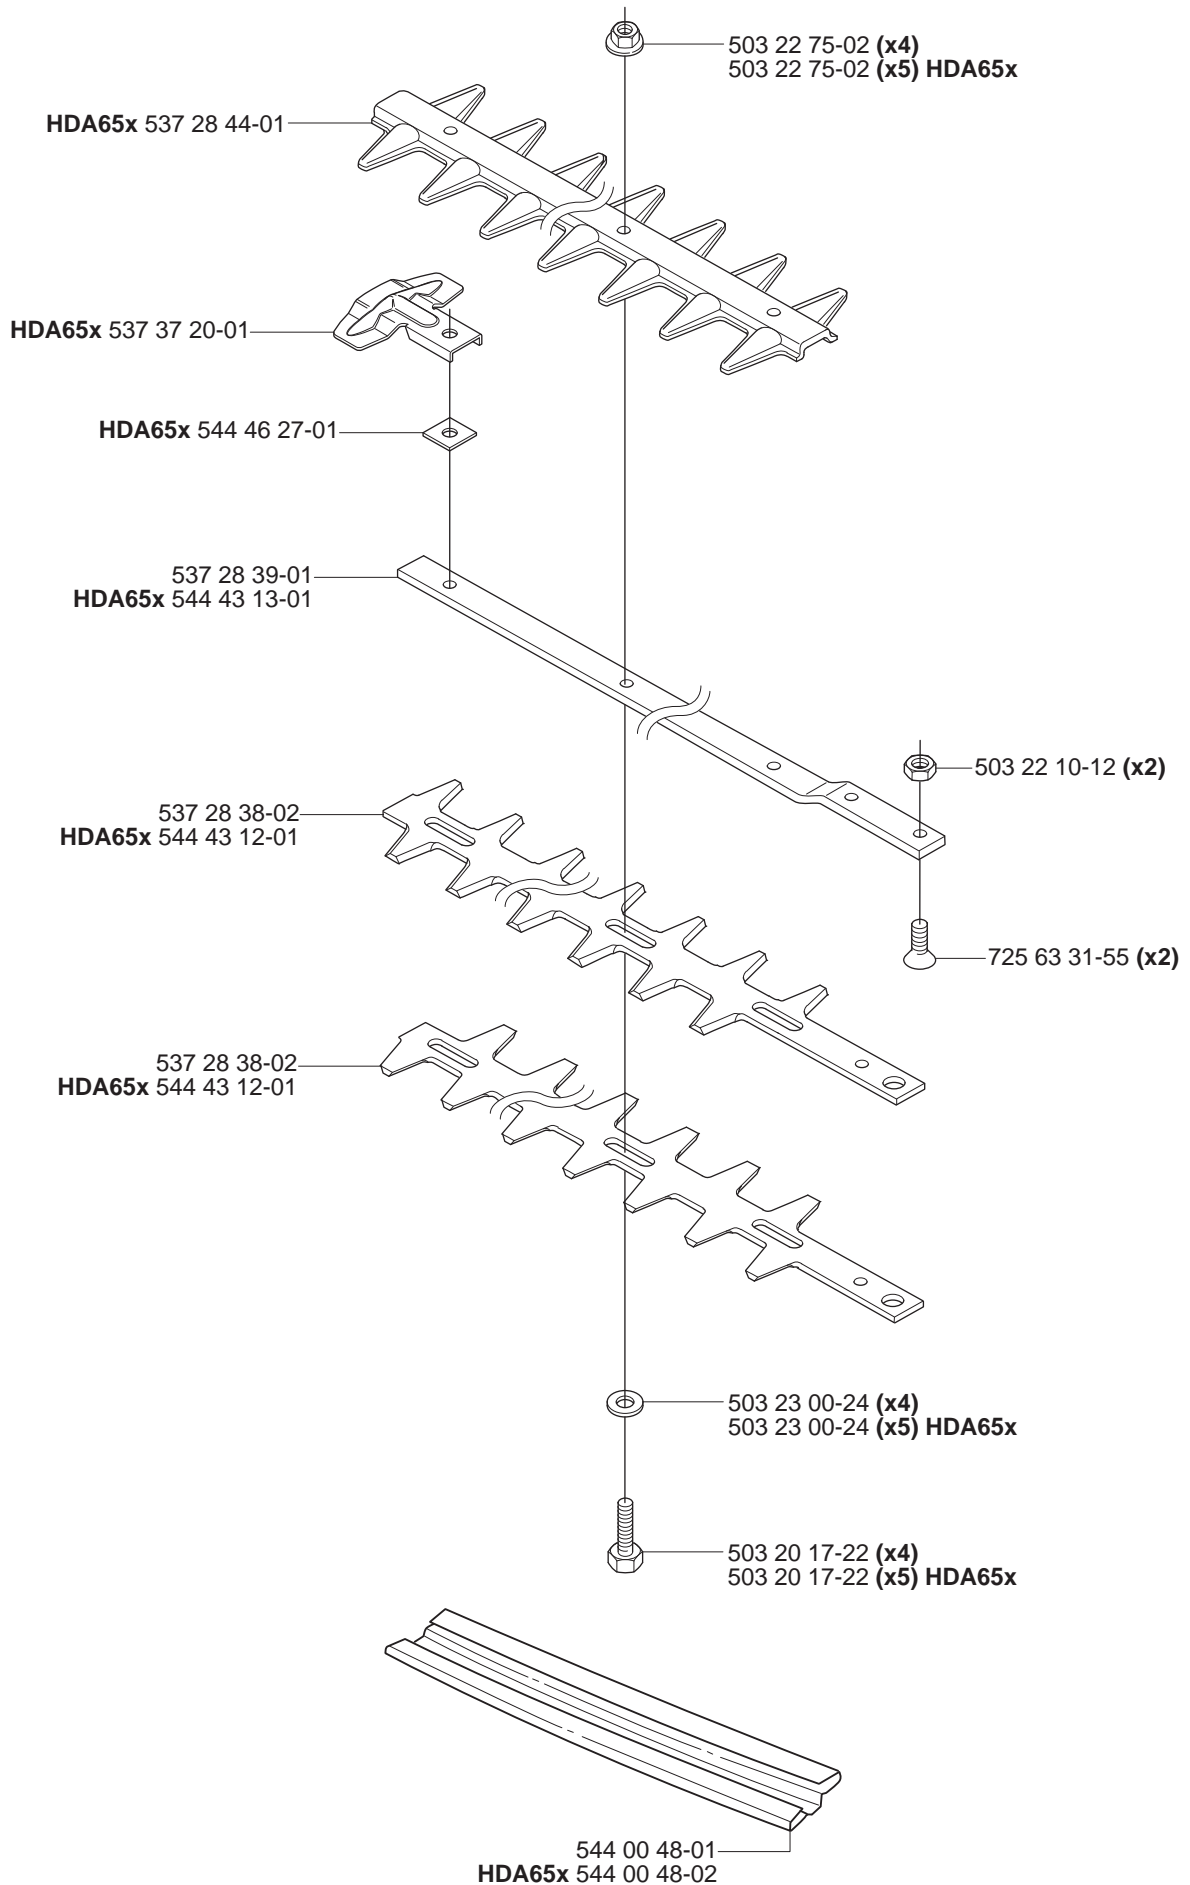

B

compl 544 43 05-01 325 HDA65x

compl 537 28 40-04 323 HE3, 325 HE3x, 325 HE4x, HA110, HA850