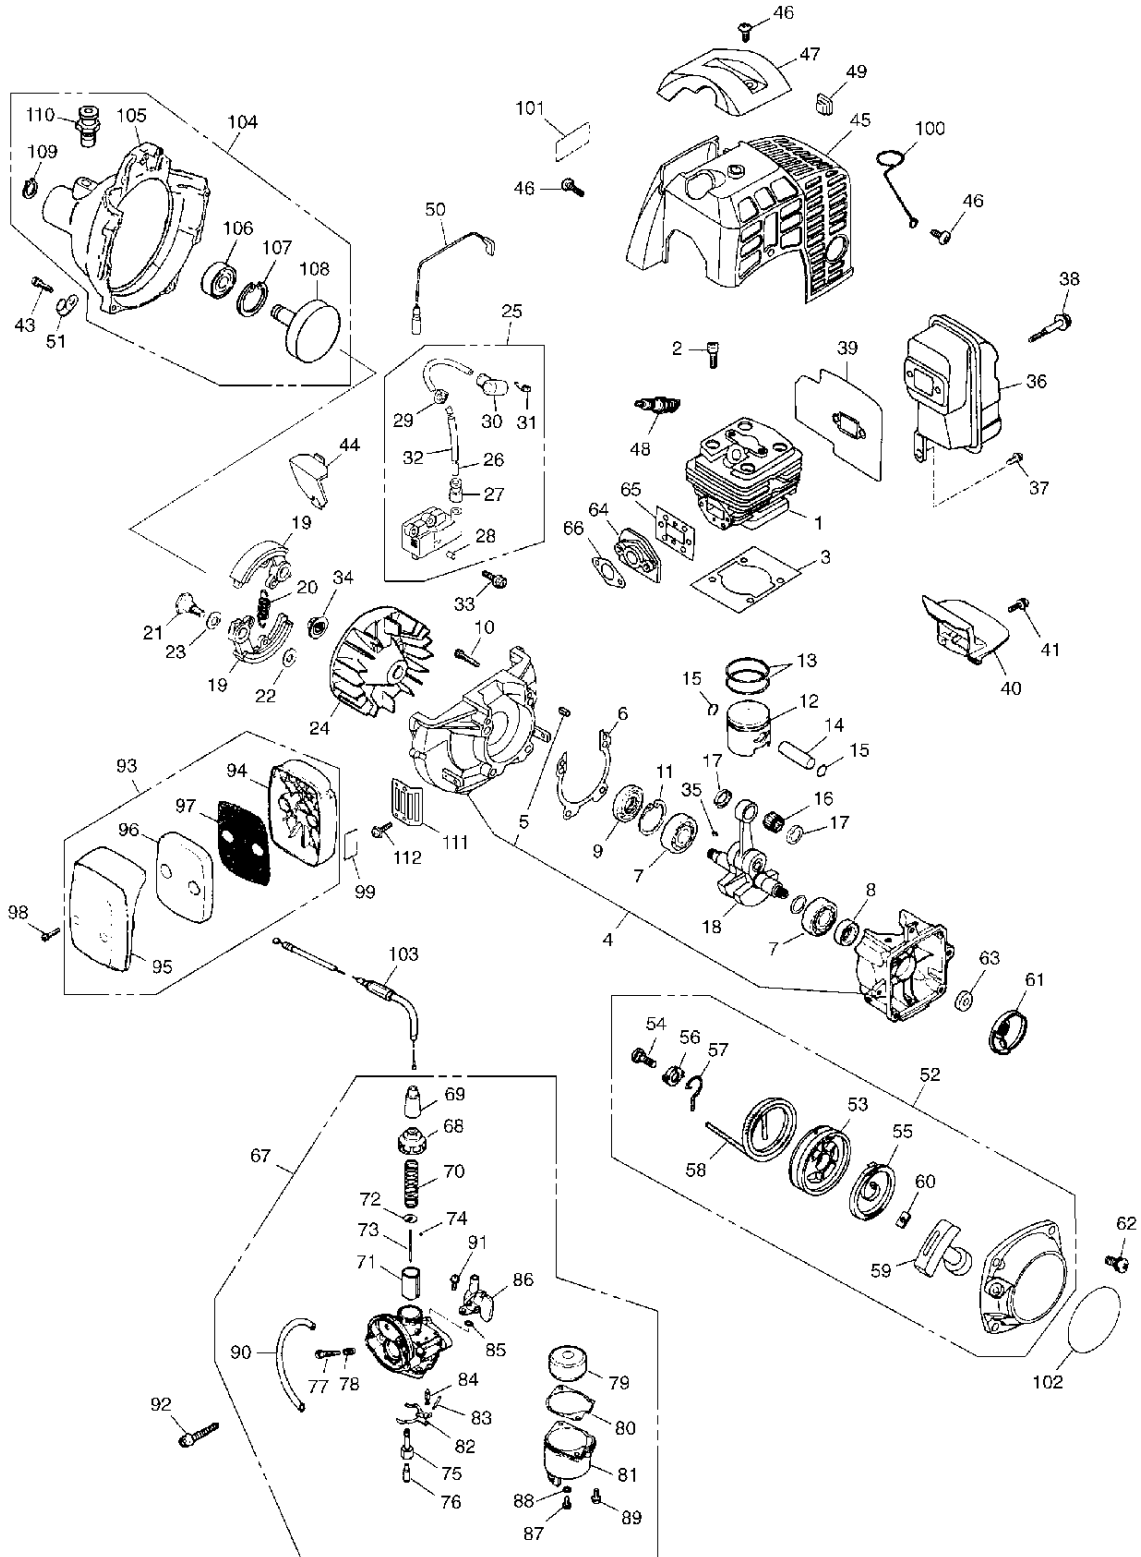

C 542 RBS
ENGINE

ENGINE

542 RBS, 2011-04

Ref	Part no.	Description	Remark	Qty	Kit
1	515 36 14-01	CYLINDER		1	
2	513 41 25-01	BOLT		4	
3	510 06 43-01	GASKET		1	
4	505 29 60-01	CRANKCASE		1	
5	505 29 61-01	PIN		3	
6	505 29 64-01	GASKET		1	
7	505 29 65-01	BEARING		2	
8	504 12 15-01	SEALING		1	
9	505 29 67-01	SEAL		1	
10	506 60 94-01	BOLT		4	
11	504 12 10-01	SNAP RING		1	
12	505 29 69-01	PISTON		1	
13	510 91 79-01	RING.PISTON		2	
14	522 63 93-01	PIN		1	
15	516 28 30-01	RING		2	
16	505 29 73-01	BEARING		1	
17	513 75 24-01	WASHER		2	
18	505 29 75-01	CRANKSHAFT-C		1	
19	515 36 56-01	SHOE		2	
20	505 29 77-01	SPRING		1	
21	505 29 78-01	SCREW		2	
22	505 29 80-01	WASHER		2	
23	505 29 81-01	WASHER		2	
24	521 74 34-01	ROTOR		1	
25	512 27 78-01	COIL-A		1	
26	505 29 84-01	CORD.HIGH		1	25
27	505 04 28-01	CAP		1	25
28	521 74 37-01	PIN		2	25
29	515 41 53-01	GROMMET		1	25
30	505 29 88-01	CAP		1	25
31	515 41 52-01	SPRING		1	25
32	521 74 95-01	TUBE		1	25
33	514 23 38-01	BOLT		2	
34	504 11 80-01	NUT		1	
35	506 68 94-01	KEY		1	
36	515 36 99-01	MUFFLER		1	
37	505 29 94-01	BOLT		1	
38	505 29 95-01	BOLT		2	
39	526 52 28-01	GASKET		1	
40	505 29 97-01	PLATE.MUFFLER		1	
41	505 29 98-01	SCREW		1	
43	505 30 02-01	BOLT		4	
44	505 30 04-01	PLATE		1	
45	577 32 81-01	COVER		1	
46	505 30 06-01	SCREW		4	
47	505 30 11-01	GUARD		1	
48	515 44 86-01	SPARKPLUG.RCJ6Y		1	
49	505 30 13-01	GROMMET		1	
50	521 74 36-01	CORD		1	
51	521 52 51-01	CLAMP		1	
52	515 36 69-01	RECOIL-A		1	
53	504 11 47-01	REEL		1	52
54	515 36 71-01	SCREW		1	52
55	504 11 50-01	SPRING.SPIRAL		1	52
56	504 11 46-01	COLLAR		1	52
57	504 11 48-01	ARM		1	52
58	505 30 28-01	ROPE		1	52
59	505 30 34-01	KNOB		1	52
60	504 11 40-01	PLATE.STOPPER		1	52
61	504 11 44-01	PULLEY		1	
62	505 30 44-01	SCREW		4	
63	505 30 46-01	COLLAR		1	
64	515 36 98-01	INSULATOR		1	
65	505 30 49-01	GASKET.INSU		1