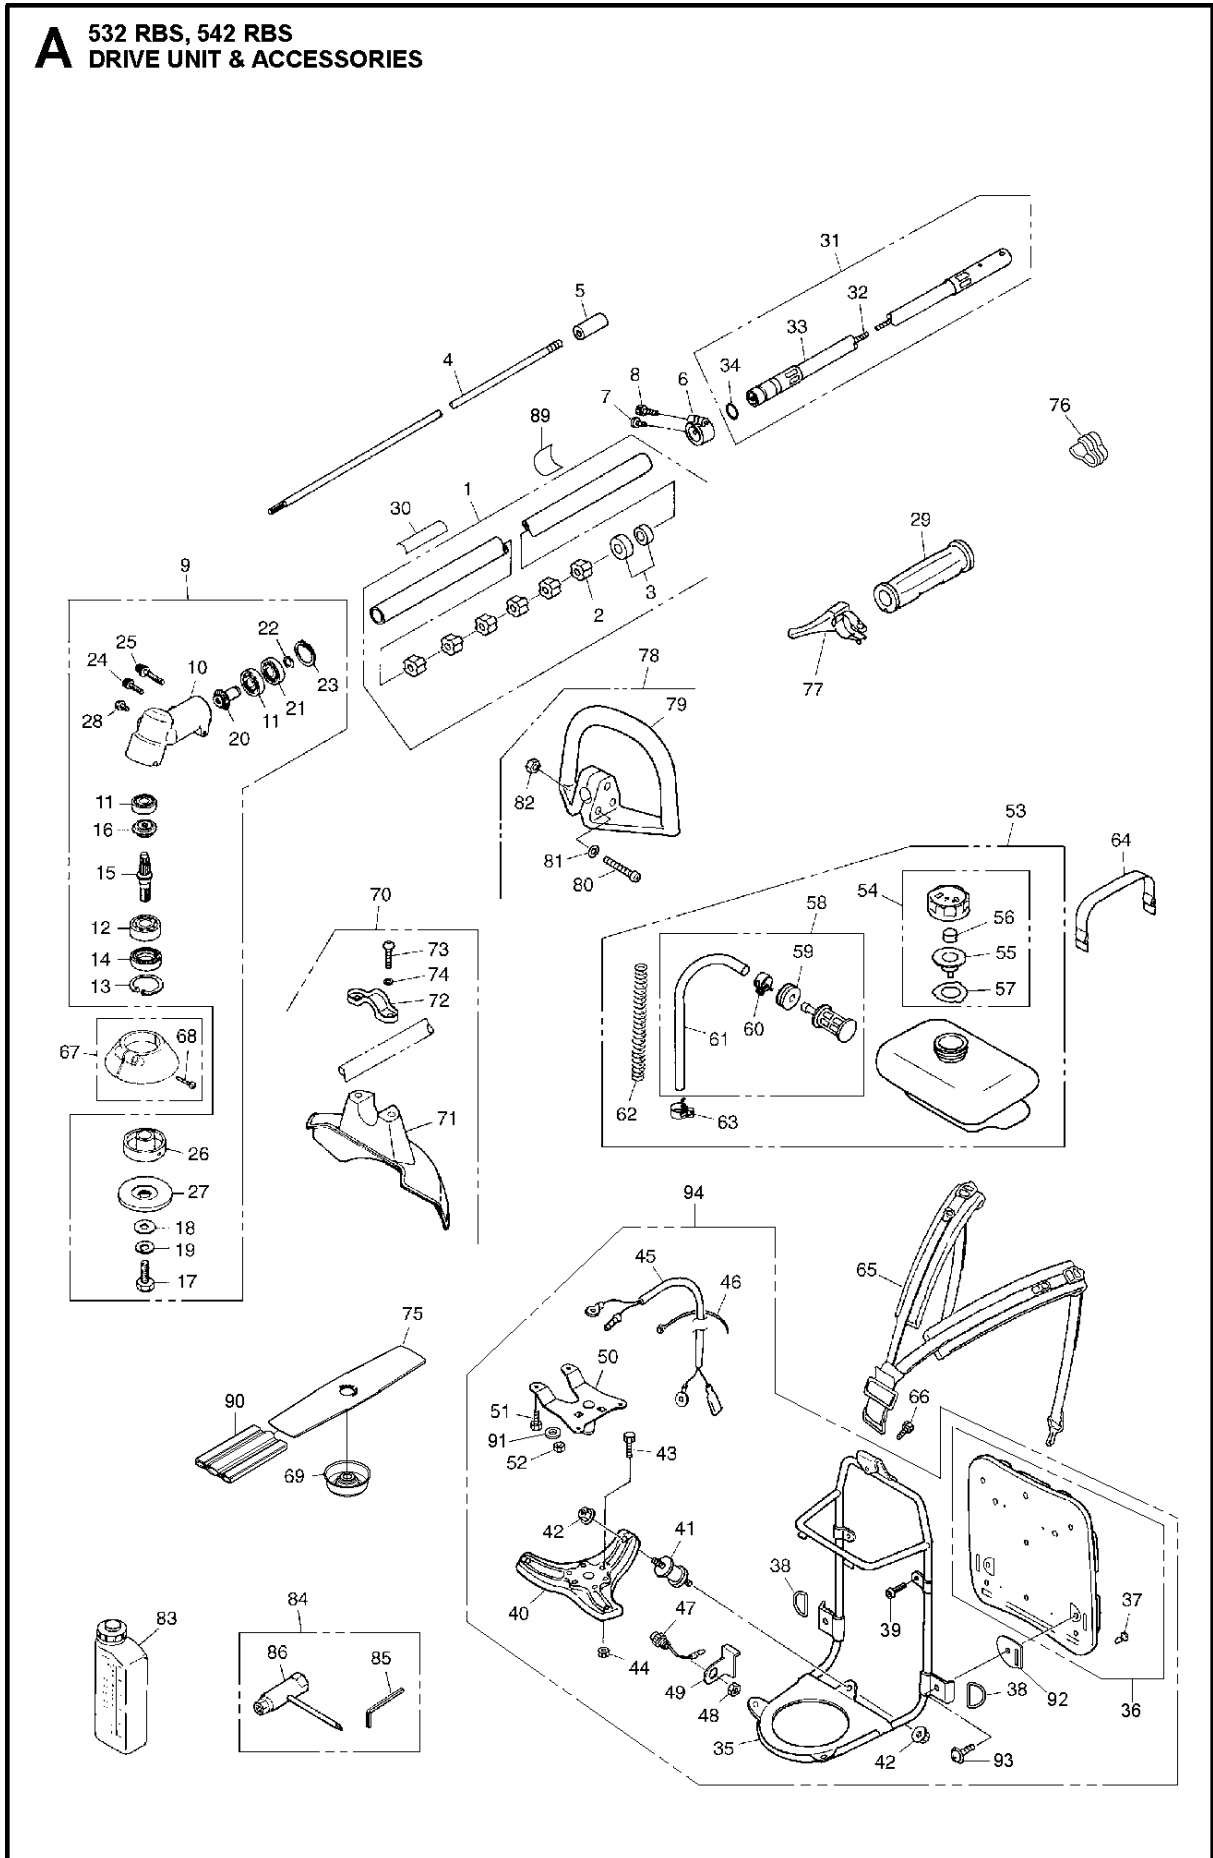

SPARE PARTS LIST

BRUSHCUTTERS/CLEARING SAWS

542 RBS, 2011-04

A 532 RBS, 542 RBS
DRIVE UNIT & ACCESSORIES

DRIVE UNIT & ACCESSORIES

542 RBS, 2011-04

Ref	Part no.	Description	Remark	Qty	Kit
1	521 66 96-01	PIPE-COMP		1	
2	514 12 71-01	BUSHING		6	1
3	515 53 63-01	BEARING		1	1
4	515 53 65-01	SHAFT		1	
5	515 53 66-01	SHAFT		1	
6	515 53 67-01	CLAMP		1	
7	510 47 57-01	SCREW		1	
8	506 60 93-01	BOLT		1	
9	526 47 95-01	GEARCASE ASSY		1	
10	514 36 63-01	GEARCASE		1	9
11	505 17 02-01	BEARING		2	9
12	505 16 86-01	BEARING		1	9
13	504 12 10-01	SNAP RING		1	9
14	505 16 87-01	SEAL		1	9
15	515 35 99-01	SHAFT		1	9
16	526 42 72-01	GEAR		1	9
17	505 16 96-01	BOLT		1	9
18	505 16 98-01	WASHER		1	9
19	505 16 97-01	SPRING WASHER		1	9
20	526 47 94-01	PINION		1	9
21	516 12 99-01	BALL BEARING		1	9
22	516 12 40-01	SNAP RING		1	9
23	516 12 55-01	SNAP RING		1	9
24	506 61 49-01	BOLT		1	9
25	505 16 99-01	BOLT		1	9
26	514 36 66-01	HOLDER(A)		1	9
27	505 17 14-01	HOLDER(B)		1	9
28	510 45 14-01	BOLT		1	9
29	511 63 97-01	GRIP		1	
30	529 26 64-01	LABEL,CAUTION		1	
31	527 30 55-01	SHAFT-A,FLEX		1	
32	527 30 48-01	SHAFT,FLEX		1	31
33	527 30 49-01	LINER		1	31
34	516 13 65-01	O-RING		1	31
35	577 32 92-01	FRAME		1	94
36	525 91 81-01	PAD-A		1	94
37	515 50 26-01	CLIP		4	36,94
38	512 26 88-01	RING		2	94
39	510 47 84-01	SCREW		2	94
40	577 32 94-01	PLATE		1	94
41	515 53 91-01	JOINT		3	94
42	513 35 53-01	NUT		6	94
43	510 45 12-01	BOLT		2	94
44	510 48 61-01	NUT		2	94
45	512 30 04-01	CORD-C		1	94
46	515 53 95-01	BAND(T)		2	94
47	513 34 46-01	SWITCH		1	94
48	515 53 96-01	NUT		1	94
49	512 27 49-01	BRACKET		1	94
50	577 32 93-01	BRACKET		1	94
51	505 29 95-01	BOLT		4	94
52	516 07 52-01	NUT		1	94
53	521 74 38-01	TANK-ASSY		1	
54	515 37 39-01	CAP-A		1	53
55	515 37 40-01	CAP		1	53,54
56	513 16 66-01	ELEMENT		1	53,54
57	506 74 43-01	PACKING		1	53,54
58	521 74 39-01	JOINT-ASSY		1	53
59	513 24 83-01	GROMMET		1	53,58
60	514 08 85-01	CLIP		1	53,58
61	512 27 53-01	PIPE		1	53,58
62	515 38 74-01	TANK-A		1	53
63	514 08 85-01	CLIP		1	53
64	513 31 59-01	BAND		2	