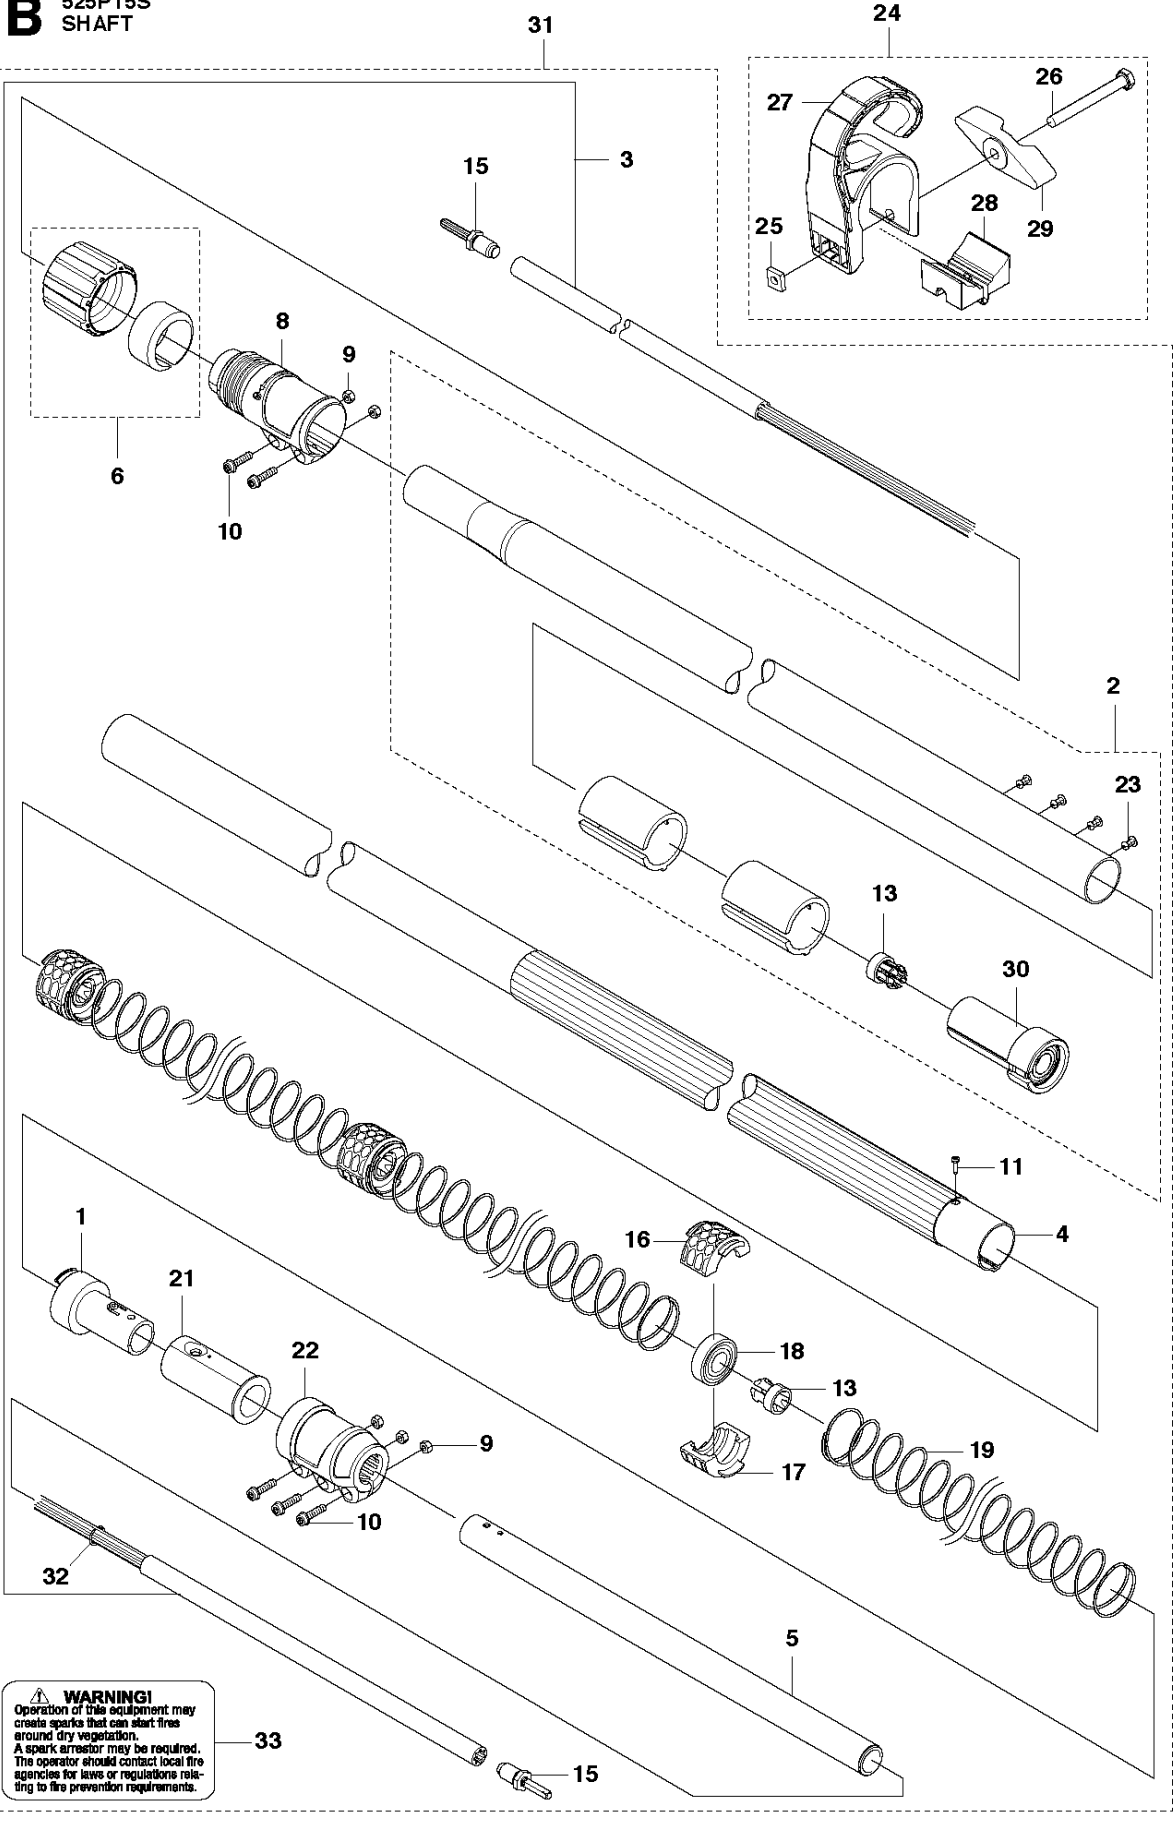

B 525PT5S
SHAFT

SHAFT

525 PT5S

Ref	Part No	Description	Remark	QTY	KIT
1	576 92 60-01	BEARING SLEEVE		1	31
2	576 92 58-02	TUBE		1	31
3	576 92 56-02	DRIVE SHAFT		1	31
4	576 92 55-01	FRAME		1	31
5	576 92 57-02	TUBE		1	31
6	590 94 02-01	RING		1	31
8	510 09 60-01	CLAMPING SLEEVE		1	31
9	731 23 14-01	HEXAGON NUT		5	31
10	525 75 51-02	SCREW ITXSCFM		5	31
11	530 01 60-64	SCREW		1	4, 31
13	537 09 45-01	SLIDING SHOE		4	2, 31
15	574 61 89-02	ADAPTER		2	31
16	510 09 73-01	BEARING HOUSING		3	31
17	510 09 47-01	BEARING HOUSING		3	31
18	738 21 01-02	BALL BEARING		3	31
19	510 09 52-01	SPRING		3	31
21	510 09 10-01	SLEEVE		1	31
22	522 59 70-01	CLAMPING SLEEVE		1	31
23	576 22 12-01	RIVET		1	2, 31
24	579 26 40-01	LOOP		1	31
25	502 19 71-01	SQUARE NUT		1	24
26	725 23 81-51	SCREW EHHM		1	24
27	522 72 31-01	LOOP		1	24
28	522 72 33-01	SPACING BLOCK		1	24
29	502 20 38-01	KNOB		1	24
30	579 27 55-01	BEARING SLEEVE		1	2, 31
31	510 09 70-02	TUBE DRIVESHAFT ASSY		1	
32	510 11 25-01	CIRCLIP		1	3, 31
33	522 92 86-02	LABEL		1