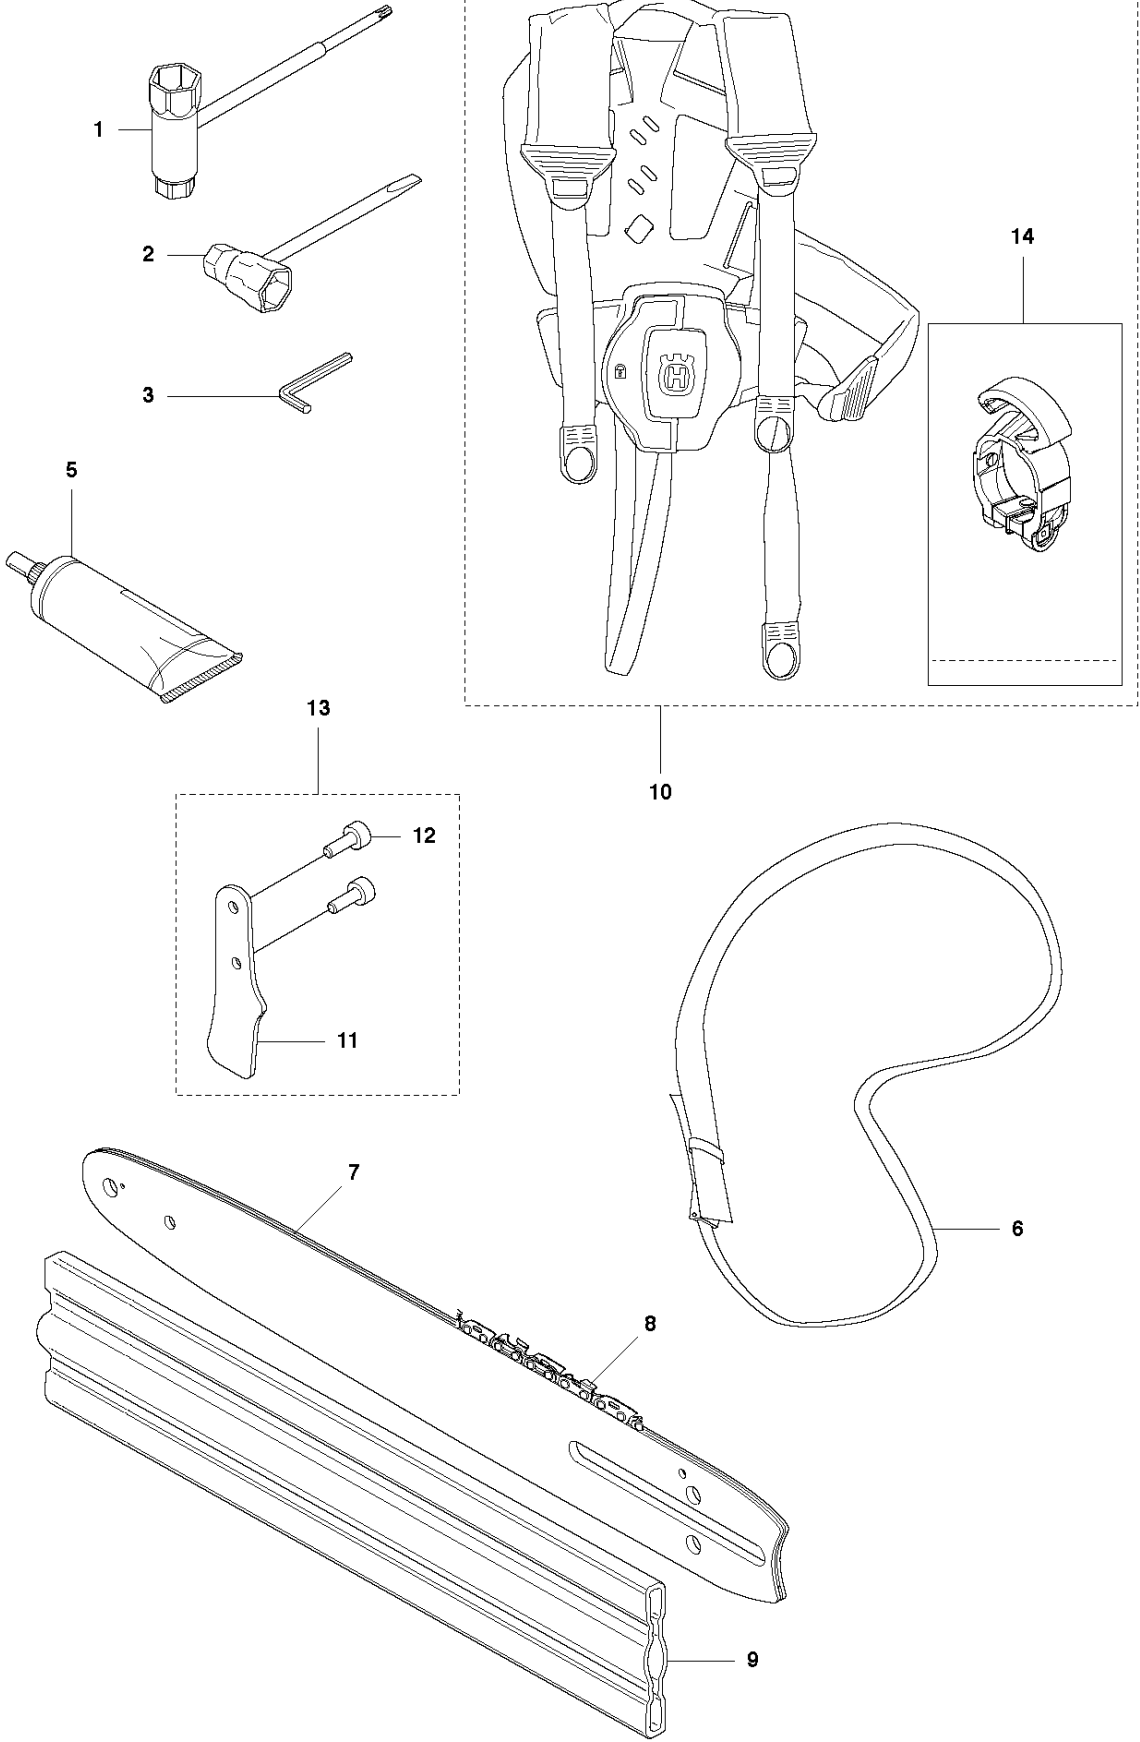

SPARE PARTS LIST

POLE PRUNER/POLE SAWS

525 PT5S

N 525PT5S
ACCESSORIES

ACCESSORIES

525 PT5S

Ref	Part No	Description	Remark	QTY	KIT
1	575 73 82-02	COMBINATION WRENCH		1	
2	501 69 17-01	COMBINATION WRENCH		1	
3	503 55 86-01	SPANNER		1	
5	579 06 49-01	GREASE	100 g	1	
6	537 21 62-03	HARNESS		1	
7	575 84 22-58	BAR	"10"" , 1/4"" - 1,3 mm"	1	
7	575 84 22-64	BAR	"12"" , 1/4"" - 1,3 mm"	1	
7	585 82 91-44	BAR	"12"" 3/8"" mini 1,3mm"	1	
8	501 84 40-58	SAW CHAIN	"10"" , 1/4"" - 1,3mm. 58DL"	1	
8	501 84 40-64	SAW CHAIN	"12"" , 1/4"" - 1,3 mm. 64DL"	1	
8	501 84 70-44	SAW CHAIN	"12"" 3/8"" mini 1,3"	1	
9	537 12 99-01	BAR GUARD		1	
10	578 44 99-01	HARNESS	Balance flex	1	
11	574 83 01-01	SHEET		1	13
12	574 35 35-05	SCREW ITXSCM		2	13
13	588 19 77-01	HOOK	Kit	1	
14	579 83 41-01	ACCESSORY BAG	To be used with Harness 578 44 99-01	1	

SHAFT

525 PT5S

Ref	Part No	Description	Remark	QTY	KIT
1	576 92 60-01	BEARING SLEEVE		1	31
2	576 92 58-02	TUBE		1	31
3	576 92 56-02	DRIVE SHAFT		1	31
4	576 92 55-01	FRAME		1	31
5	576 92 57-02	TUBE		1	31
6	590 94 02-01	RING		1	31
8	510 09 60-01	CLAMPING SLEEVE		1	31
9	731 23 14-01	HEXAGON NUT		5	31
10	525 75 51-02	SCREW ITXSCFM		5	31
11	530 01 60-64	SCREW		1	4, 31
13	537 09 45-01	SLIDING SHOE		4	2, 31
15	574 61 89-02	ADAPTER		2	31
16	510 09 73-01	BEARING HOUSING		3	31
17	510 09 47-01	BEARING HOUSING		3	31
18	738 21 01-02	BALL BEARING		3	31
19	510 09 52-01	SPRING		3	31
21	510 09 10-01	SLEEVE		1	31
22	522 59 70-01	CLAMPING SLEEVE		1	31
23	576 22 12-01	RIVET		1	2, 31
24	579 26 40-01	LOOP		1	31
25	502 19 71-01	SQUARE NUT		1	24
26	725 23 81-51	SCREW EHHM		1	24
27	522 72 31-01	LOOP		1	24
28	522 72 33-01	SPACING BLOCK		1	24
29	502 20 38-01	KNOB		1	24
30	579 27 55-01	BEARING SLEEVE		1	2, 31
31	510 09 70-02	TUBE DRIVESHAFT ASSY		1	
32	510 11 25-01	CIRCLIP		1	3, 31
33	522 92 86-02	LABEL		1	